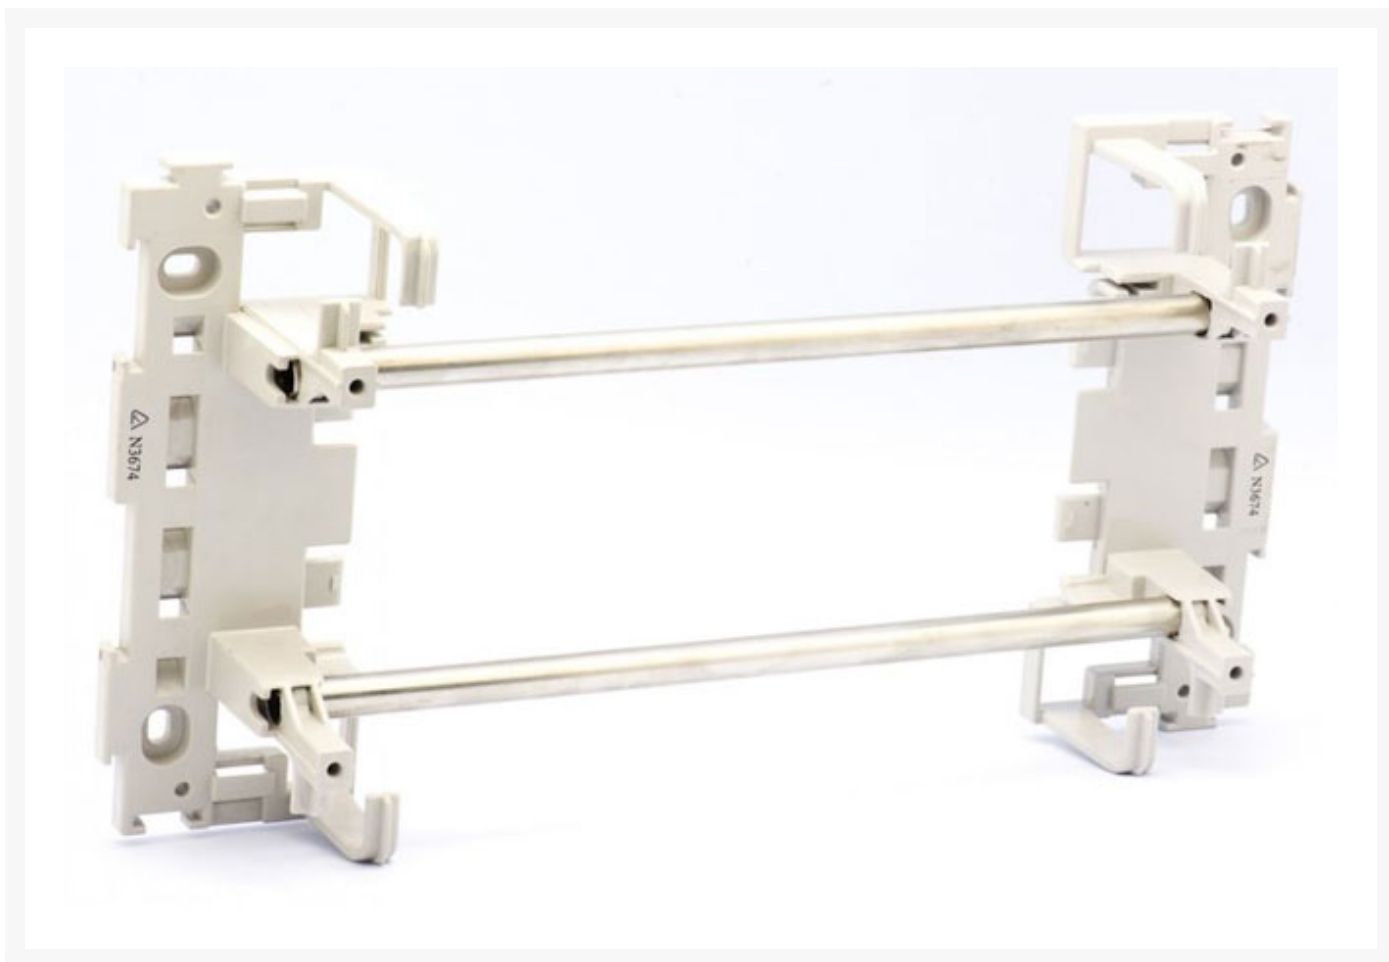

27 Way AMFIL Frame

Product Images

Description

27 Way AMFIL Frame.

Features

- Accepts AMFIL & Profil Disconnection Modules.
- 11 Backmount module attachment point.
- Dimensions WxHxD: 711 x 195 x 76mm

Warranty